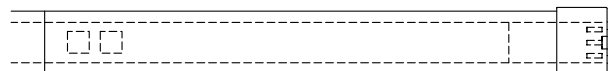

BRAZOWY
CZERWONY
ZIELONY

BRAZOWY
CZARNY
BRAZOWY

ALIGHT DOLNY