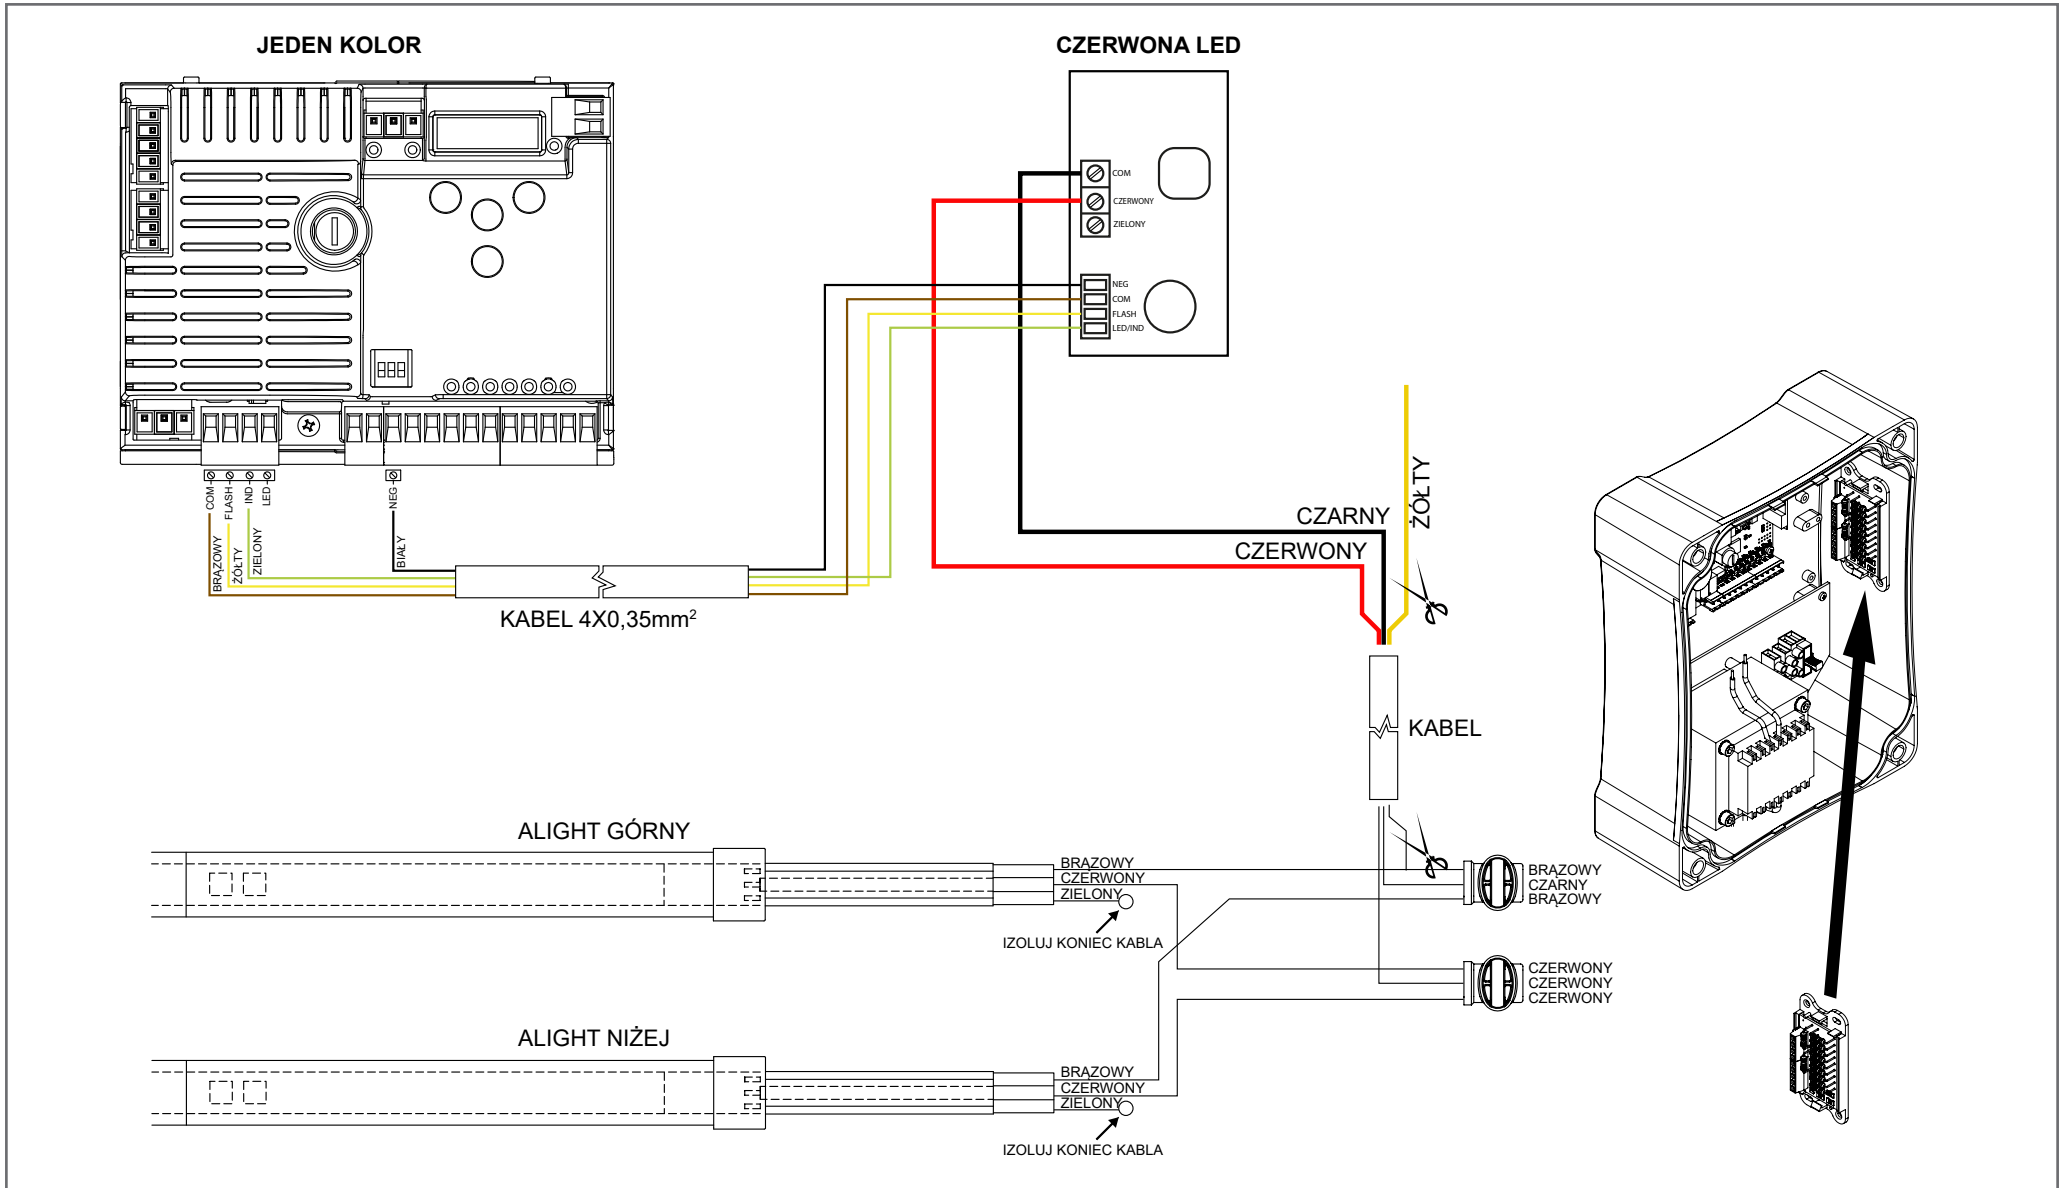

AVO Group Sp. z o.o
ul. Bukowa 2
05-850 Szeligi
www.avogroup.eu

Made for AVO by Key Automation S.r.l.
Via Meucci, 23
30027 San Donà di Piave (VE), Italy
Made in Italy

Instruction version
580CTLIGHT2BA REV00