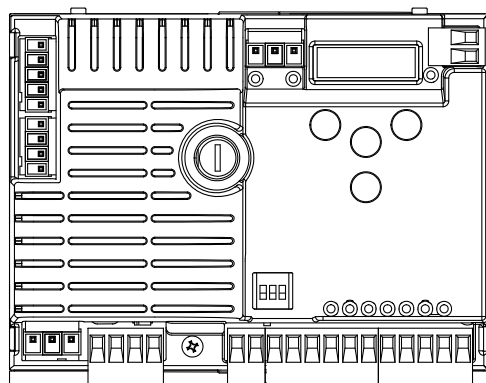

# CTLIGHT2

INTERFEJS DLA ALIGHT  
INTERFACCIA PER ALIGHT  
INTERFACE FOR ALIGHT  
INTERFACE POUR ALIGHT  
INTERFAZ PARA ALIGHT  
SCHNITTSELLE PER ALIGHT  
INTERFACCIA FÜR ALIGHT

PODWÓJNY KOLOR

COM  
FLASH  
IND  
LED  
NEG  
BIAŁY