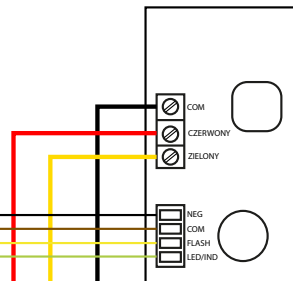

COM
FLASH
IND
LED
NEG
BIAŁY

KABEL 4X0,35mm²

CZERWONA LED / ZIELONA LED