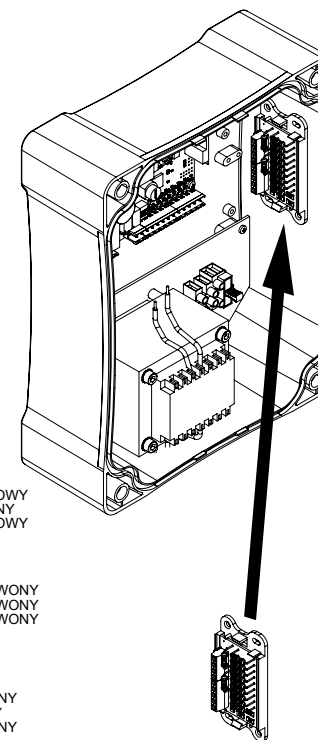

CZARNY
CZERWONY

ZÓŁTY

KABEL

ALIGHT GÓRNY

BRAZOWY
CZERWONY
ZIELONY

BRAZOWY
CZARNY
BRAZOWY

ALIGHT DOLNY

BRAZOWY
CZERWONY
ZIELONY

ZIELONY
ZÓŁTY
ZIELONY